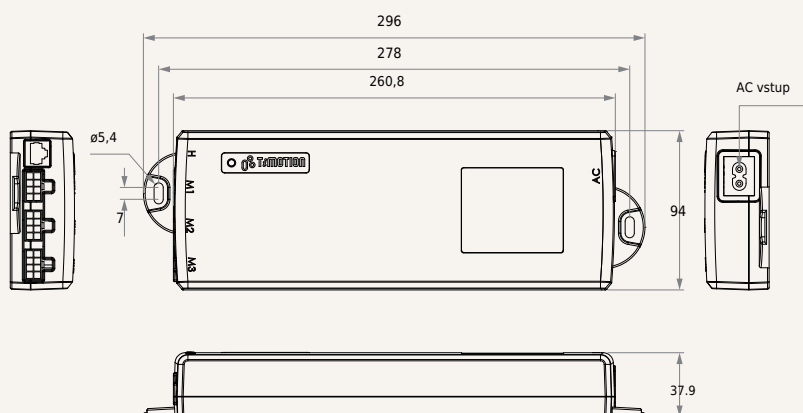

TC16

series

Produktová řada

- **Ergo Motion**

Obecné vlastnosti

Počet motorů	3
Max. výstup	32V DC, 10A
Typ vestavěného transformátoru	SMPS
Podpora zástrčky	EU, USA, AUS, UK, JPN
Osvědčení	UL508
Barva	Černá
Rozsah provozních teplot	+5°C~+45°C
Spotřeba energie v pohotovostním režimu	0,1W
Kompaktní design pro výškově nastavitelné stoly	

Výkres

Standardní rozměry

(mm)

TC16

Verze: 20211105-F

↓ <input type="checkbox"/>	Zástrčka	1 = EU 2 = USA, SPT-2	3 = AUS 4 = UK	5 = JPN
<input type="checkbox"/>	Barva	1 = černá		
<input type="checkbox"/>	Délka kabelu (mm)	1 = 1500	2 = 2000	3 = 4000
↓ <input type="checkbox"/>	Transformátor	1 = SPM-120C (32V/4,0A+5V/100mA, 0,1W v pohotovostním režimu, 100-240V) 4 = SPM-73C (32V/2,5A+5V/100mA, 0,1W v pohotovostním režimu, 100-240V) 5 = SPM-120 (32V/4,0A, 0,5W v pohotovostním režimu, 100-240V) 8 = SPM-73 (32V/2,5A, 0,5W v pohotovostním režimu, 100-240V)		